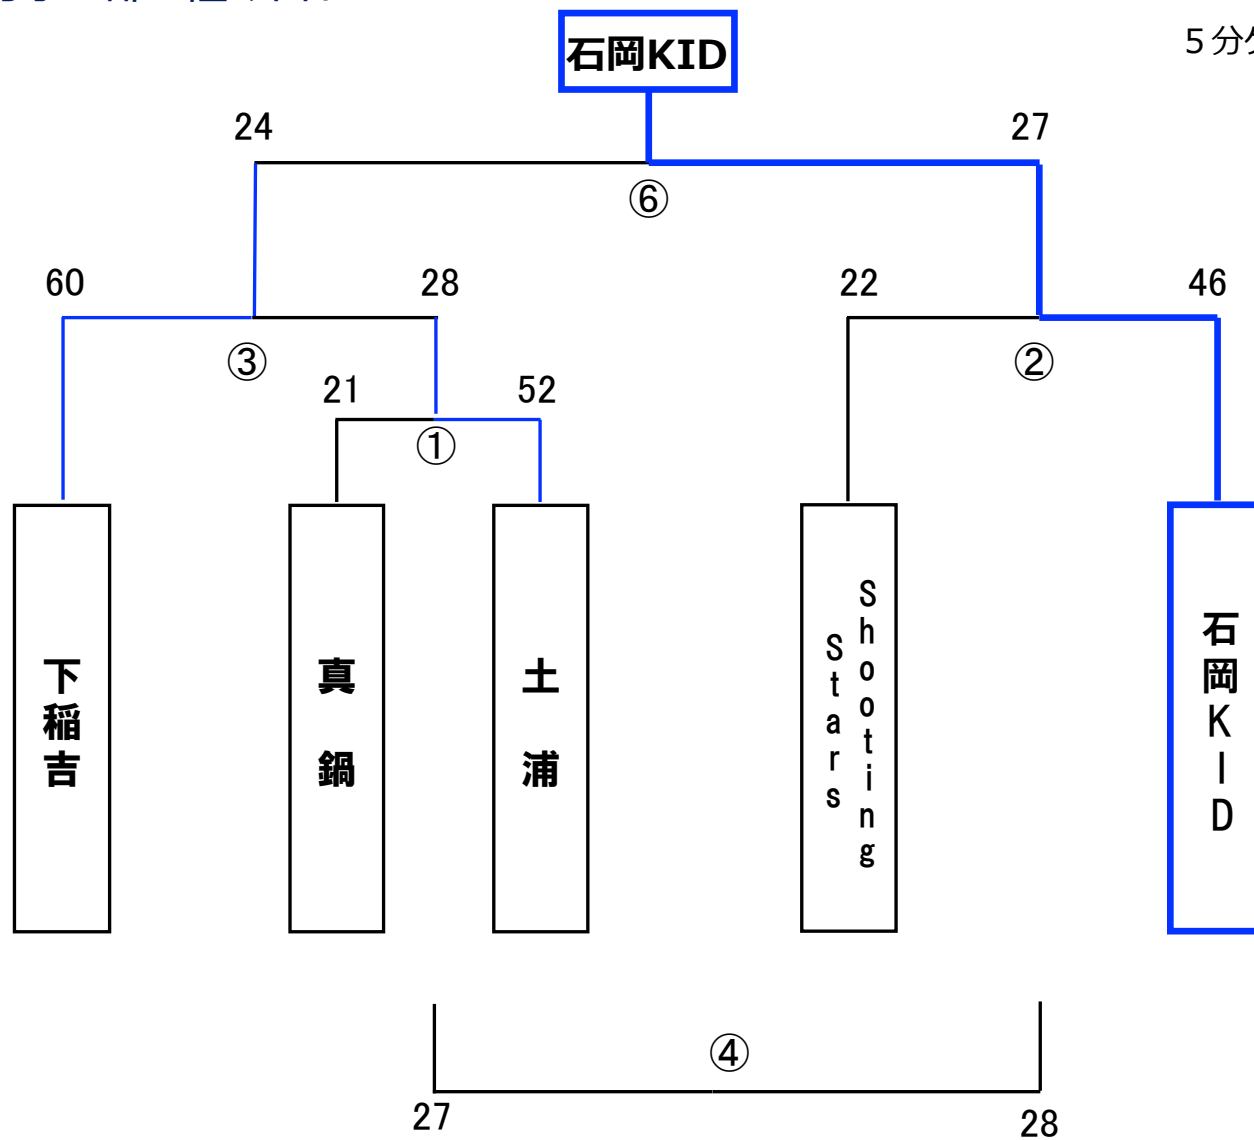

◆男子の部 組み合わせ

5分ゲーム 5-(1)-5 (3) 5-(1)-5  
(試合間7分)

◆女子の部 組み合わせ

5分ゲーム 5-(1)-5 (3) 5-(1)-5  
(試合間7分)